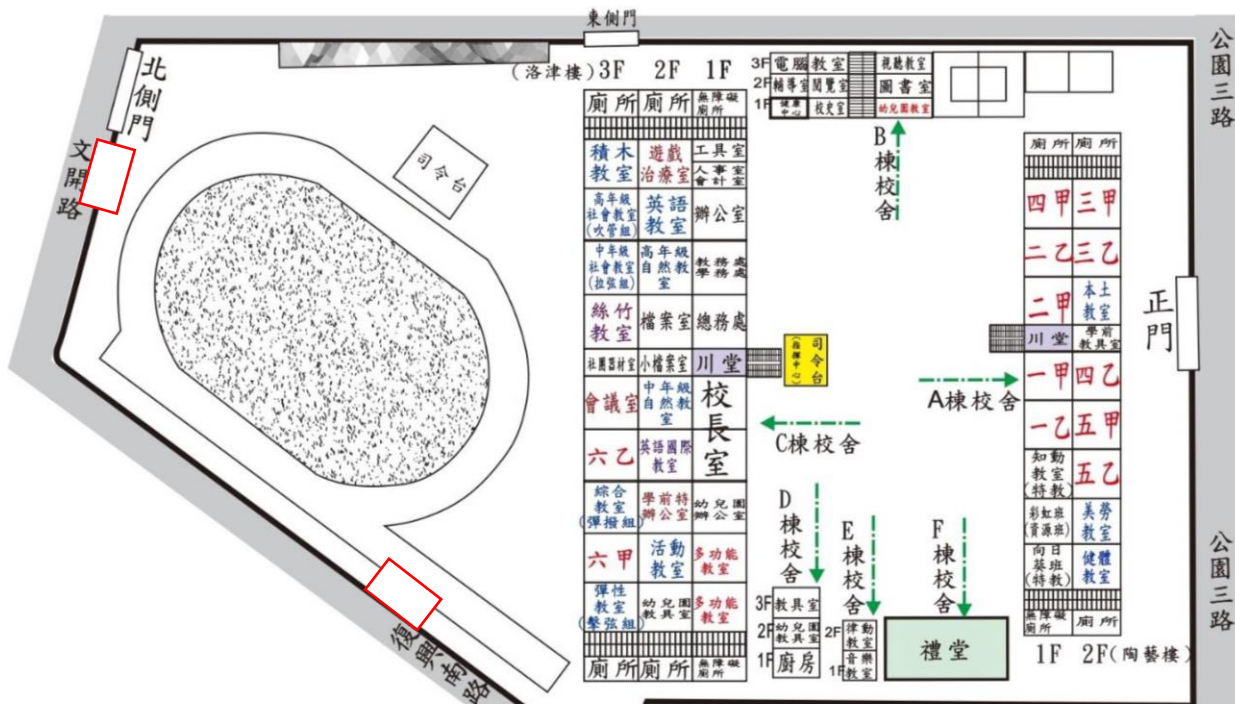

## 彰化縣洛津國民小學 學生上下學交通注意事項

上學時間：7:20~7:40

放學時間：

	週一	週二	週三	週四	週五
低年級	12:40	16:00	12:40	12:40	12:40
中年級	16:00	16:00	12:40	12:40	16:00
高年級	16:00	16:00	12:40	16:00	16:00

為了保障學生上下學行的安全，請家長配合以下要點：

一、上學：每天導護執勤時間為上午 7：20~7：40，請讓您的孩子在這段時間到校，勿早到或遲到，以確保上學過馬路及進入校園後之安全。(大門早上 7:00~7:50，中午 12:40-12:50，下午 4:00~4:15 開放，其餘時間大門關閉須從東側門進入)

二、超過 7 時 40 分到校時，因交通導護已撤哨，請家長親自帶進校門口，勿讓學童自行過馬路，以免發生危險。

三、下午 4：00 放學，請準時來接孩子(大門口開放至下午 4：15 後關閉)，尚未接送離開學生將統一至東側門等待。

四、家長、安親班接送：請與孩子約定接送區位置，準時接送。

**五、開學第一週 2/23-2/28 因大門口施工暫時關閉，學生上下學改由東側門和操場小門進出(方框為小門標示處)，請有開車接送者利用操場小門。**

### 洛津國小114學年度校園各層平面圖

115學年度全部班級教室安排於A棟。